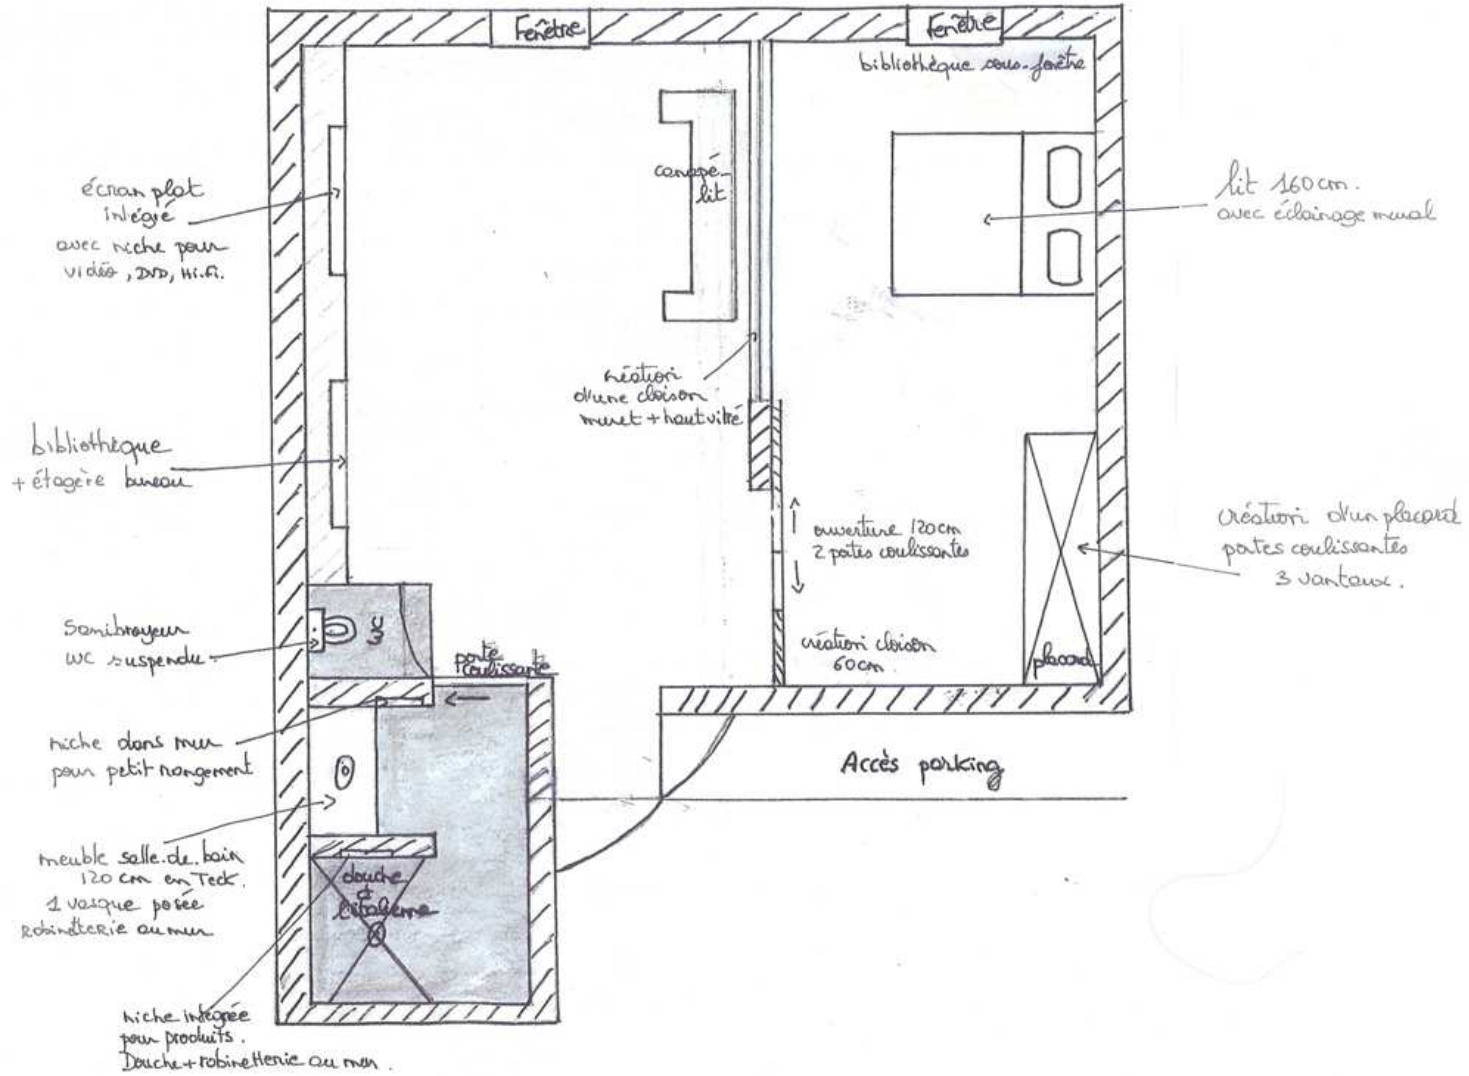

78670 VILLORESNE SYSTEME

éch 1/50<sup>e</sup>  
06 février 2008. F.6.

PLAN D'IMPLANTATION SOUS-SOL – 1/50e

MATERIAUX D'AMENAGEMENT SOUS-SOL – VILLENES SUR SEINE

STORES VENITIENS NOIRS

PLACARD LEXUS REFLET  
PROFILÉ LARVÉ, VERRE LARVÉ.

## SALLE DE BAIN

Esprit : Bois, pierre naturelle, ardoise, pierre bleue...

Corps de meuble : Teck blanchi + miroir assorti/  
Collin arredo : collection Casamance  
meuble/plan 120cm + meuble 1 tiroir 105cm

Vasque à poser : marbre ou pierre bleue, ronde ou carrée.

Carrelage sol et murs :  
Grand carreau 30x60 cm  
Granitfiandre blue Réf 1500138.

Carrelage douche :  
Briquettes Winkelmans 2,35x5cm.  
Noir série 2.