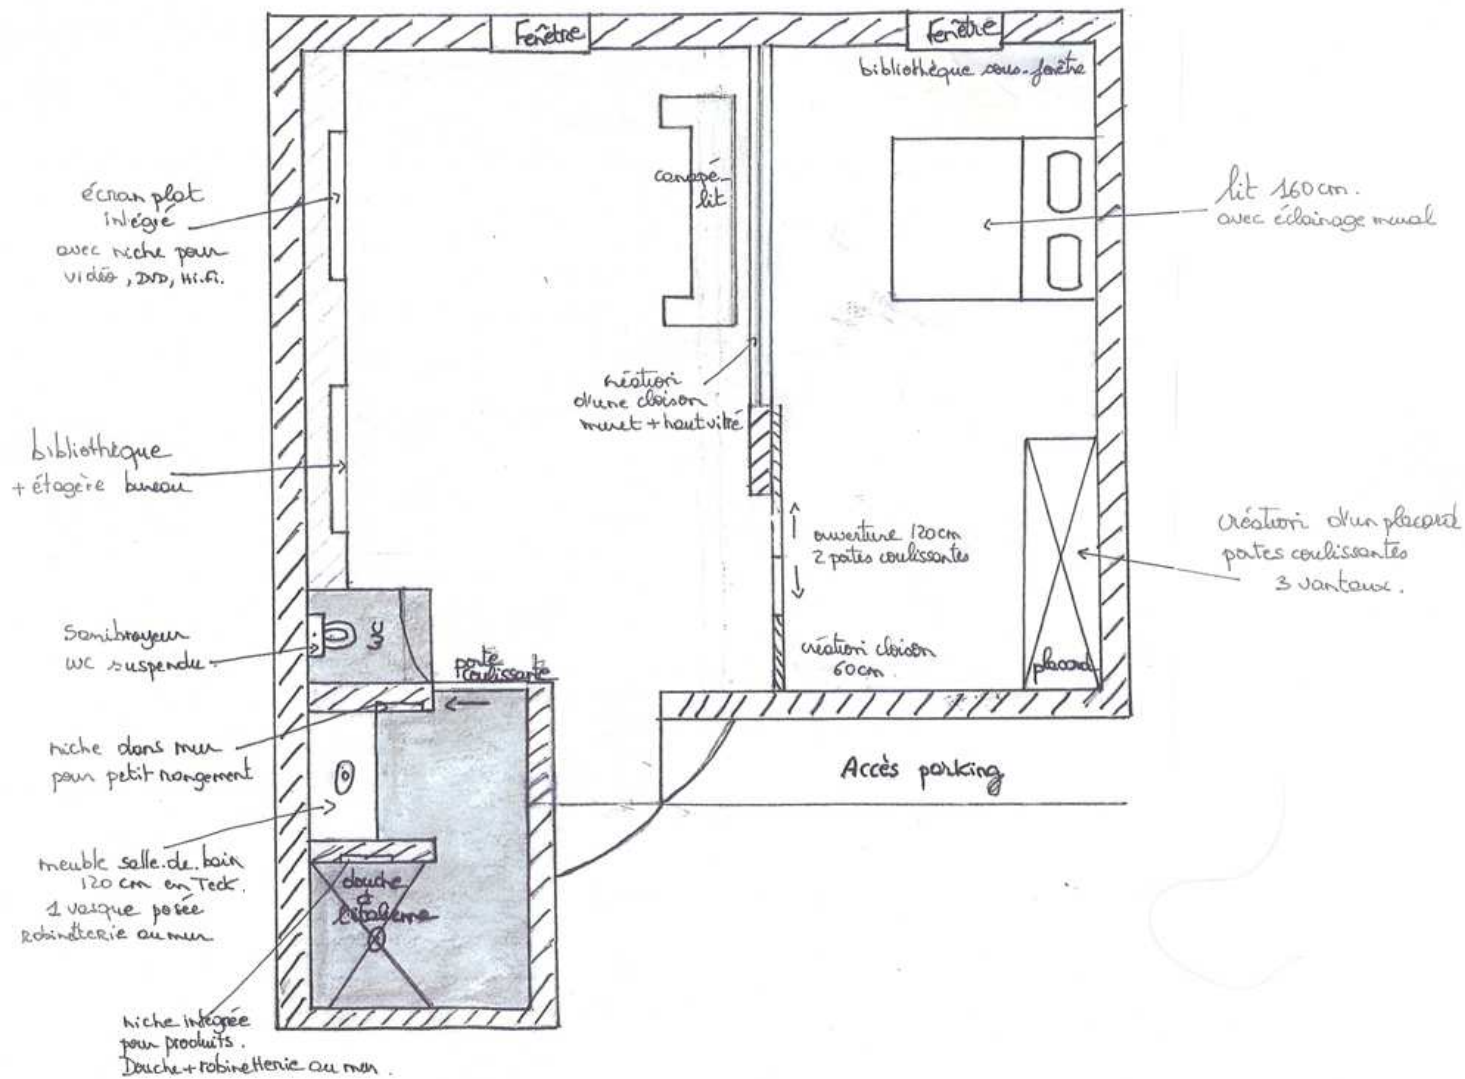

78670 VILLORESNE SYSTEME
 éch 1/50^e
 06 février 2008. F.6.

PLAN D'IMPLANTATION SOUS-SOL – 1/50e

MATERIAUX D'AMENAGEMENT SOUS-SOL – VILLENES SUR SEINE

STORES VENITIENS NOIRS

PLACARD LEXUS REFLET
PROFILÉ LARVÉ, VERRE LARVÉ.

MURET PEINT BLANC
HAUT VITRÉ
MUR CHAMBRE COULEUR 153

REVÊTEMENT CANAPÉ EXISTANT

FLAMANT n° 406 OLD WHITE CHAUCH

FLAMANT n° 153 POTATOES

FLAMANT n° 190 NOIR DE LUNE

Chêne Blanchi

MURANO

BRASSE VERNIS 114
LAME LARGE

SALLE DE BAIN

Esprit : Bois, pierre naturelle, ardoise, pierre bleue...

Corps de meuble : Teck blanchi + miroir assorti/
Collin arredo : collection Casamance
meuble/plan 120cm + meuble 1 tiroir 105cm

Vasque à poser : marbre ou pierre bleue, ronde ou carrée.