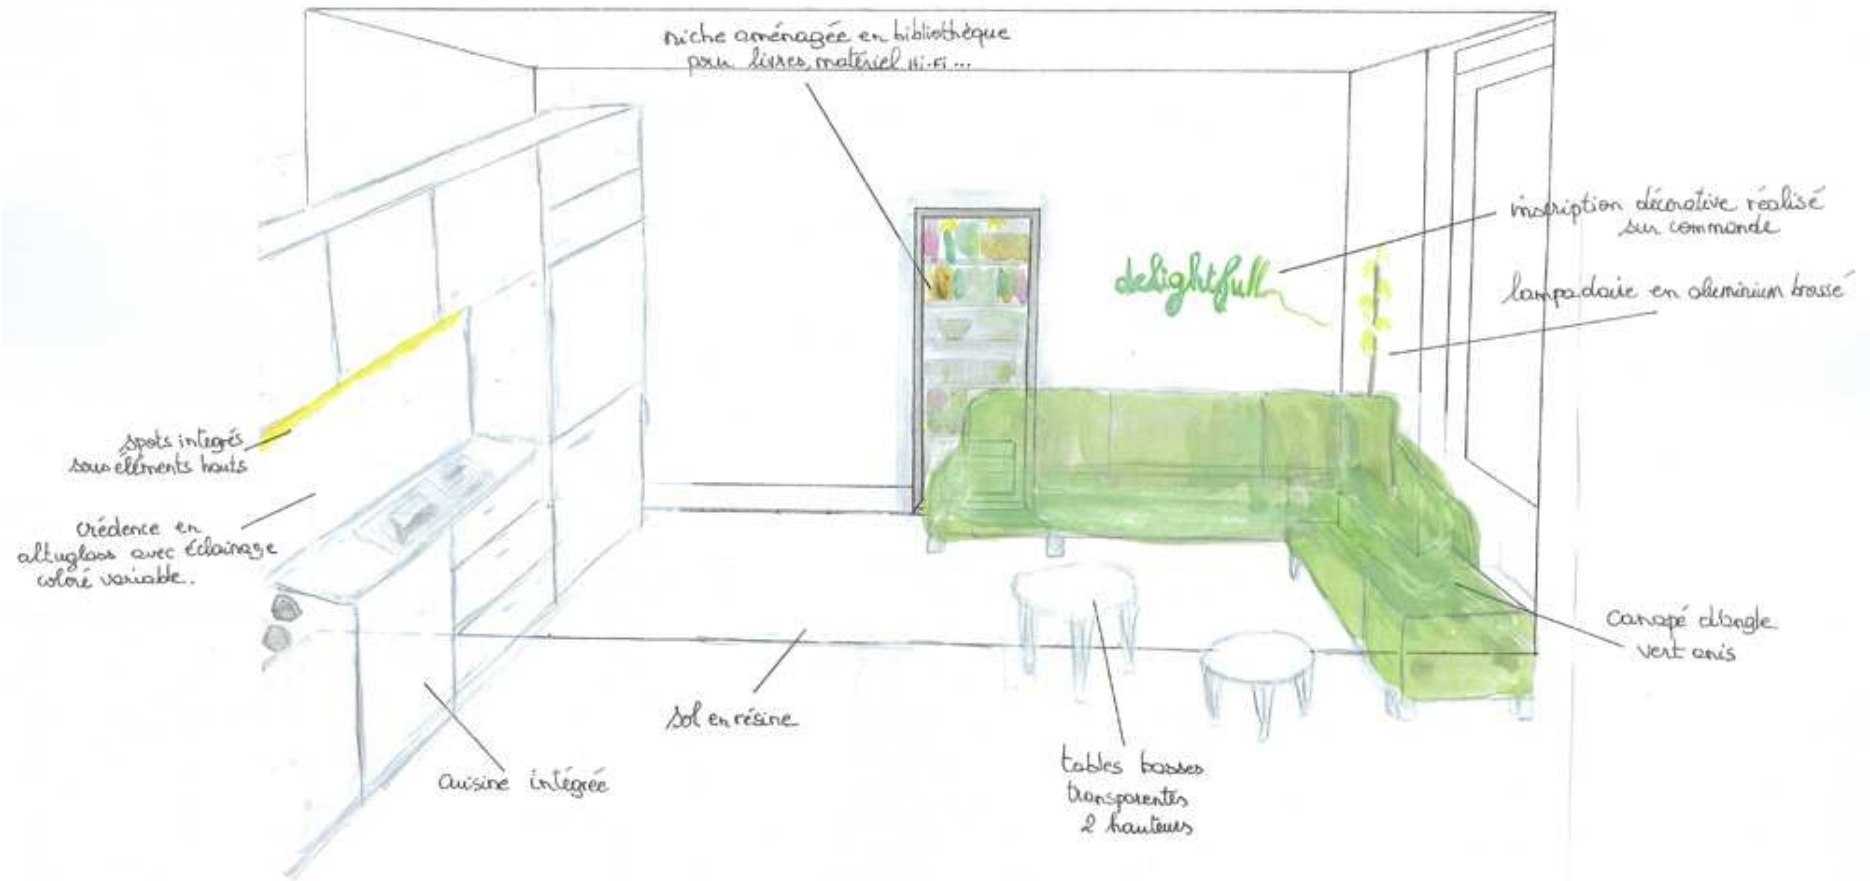

AMENAGEMENT APPARTEMENT PARIS 10

94	457	120	134	215	119	334	127	104
	226		226				205	

PROJET APPARTEMENT RUE DE L'ECHIQUEVIER
 75010 PARIS N
 ech 1/50

Frédérique GIRY
 MMI conseil
 Septembre 2008

PERSPECTIVE PIECE PRINCIPALE - AVANT

PERSPECTIVE CUISINE/SEJOUR (Mur opposé aux fenêtres) - APRES

PERSPECTIVE SEJOUR/CUISINE - APRES

MATERIAUX SEJOUR/CUISINE

Meubles IKEA SOLAR BLANC
Panneau de fibres de bois.
Poignées intégrées.

Plan de travail en acrylique blanc
IKEA

ENTREE

MEUBLE DRESSING : 2 portes coulissantes ; L202xP65xH236cm sur roulettes.
Fabricant suisse JUTZLER, intérieur aménageable selon désirs.
Design meuble.com 950 euros.

LUMINAIRE :

Applique en acier peint gris, verre sérigraphié, libre composition au choix parmi 4 regards, 4 coloris.
Dix heures dix.

SANITAIRE : toilette Leroy-Merlin. Odéon up pack wc compact 60x41 cm
215 euros.

CUISINE : cuisine intégrée IKEA Modèle SOLAR BLANC
éléments hauts et bas, réfrigérateur-congélateur, four, lave-vaisselle, plaque vitro-céramique.
Éléments bas permettant de réaliser une banquette avec rangements dessous.
Spots encastrés sous tous les éléments hauts et hotte aspirante.
Crédence en altuglas avec tube fluo intégré. (société BFP)
Total : 3488 euros