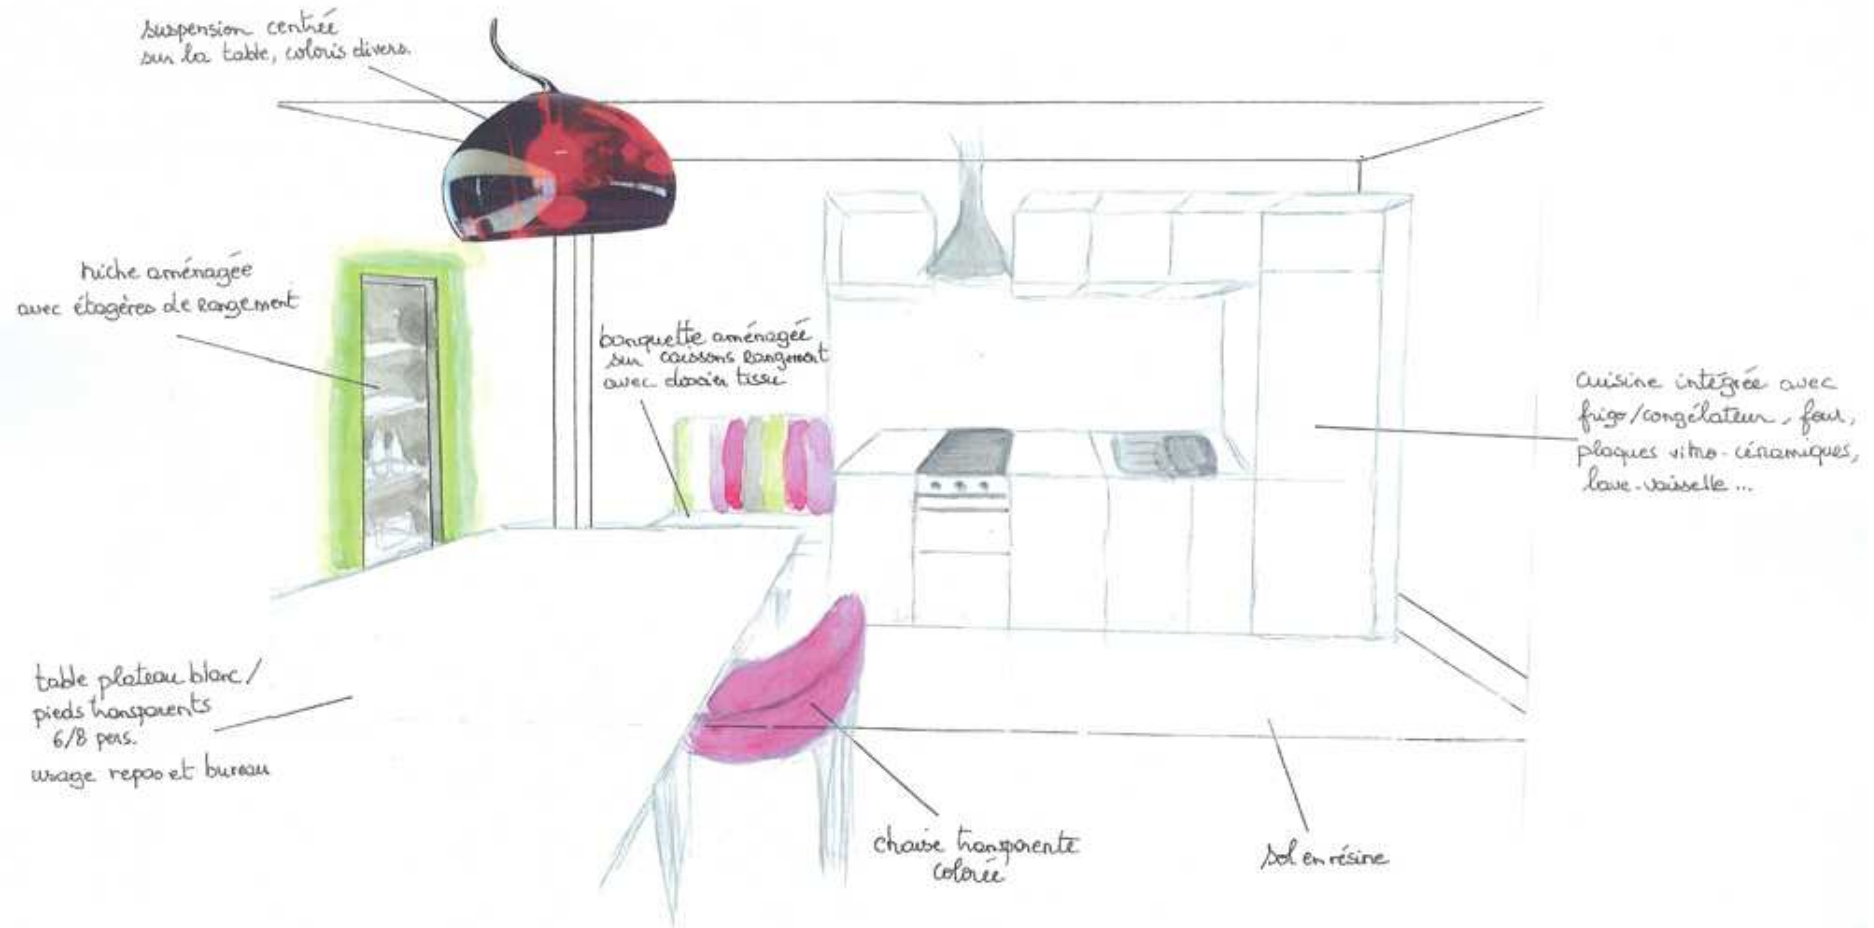

AMENAGEMENT APPARTEMENT PARIS 10

94	457	120	134	215	119	334	127	104
	226		226				205	

PROJET APPARTEMENT RUE DE L'ECHIQUEVIER
 75010 PARIS N
 ech 1/50

Frédérique GIRY
 MMI conseil
 Septembre 2008

PERSPECTIVE PIECE PRINCIPALE - AVANT

PERSPECTIVE CUISINE/SEJOUR (Mur opposé aux fenêtres) - APRES

PERSPECTIVE SEJOUR/CUISINE - APRES

MATERIAUX SEJOUR/CUISINE

Meubles IKEA SOLAR BLANC
Panneau de fibres de bois.
Poignées intégrées.

Plan de travail en acrylique blanc
IKEA

ENTREE

MEUBLE DRESSING : 2 portes coulissantes ; L202xP65xH236cm sur roulettes.
Fabricant suisse JUTZLER, intérieur aménageable selon désirs.
Design meuble.com 950 euros.

LUMINAIRE :

Applique en acier peint gris, verre sérigraphié, libre composition au choix parmi 4 regards, 4 coloris.
Dix heures dix.

SANITAIRE : toilette Leroy-Merlin. Odéon up pack wc compact 60x41 cm
215 euros.

CUISINE : cuisine intégrée IKEA Modèle SOLAR BLANC
éléments hauts et bas, réfrigérateur-congélateur, four, lave-vaisselle, plaque vitro-céramique.
Éléments bas permettant de réaliser une banquette avec rangements dessous.
Spots encastrés sous tous les éléments hauts et hotte aspirante.
Crédence en altuglas avec tube fluo intégré. (société BFP)
Total : 3488 euros