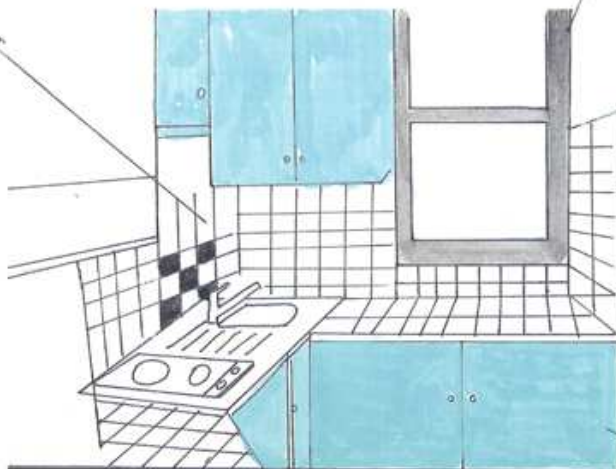

AMENAGEMENT APPARTEMENT NEUILLY SUR SEINE – 2 PIECES

Inspiration "retro"
 pour cette petite cuisine
 entièrement sur mesure

Cuisine

carreaux faïence
 blanc + noir 10x10cm

encadrement fenêtre
 peinture noire

peinture vert émeraude
 sur l'ensemble des
 éléments
 + Remplacement
 boutons + aimants

Peinture noire au sol
 au pose d'une linoléum

photos à disposer sur mur de droite
 avec encadrement noir ou rouge

SÉJOUR