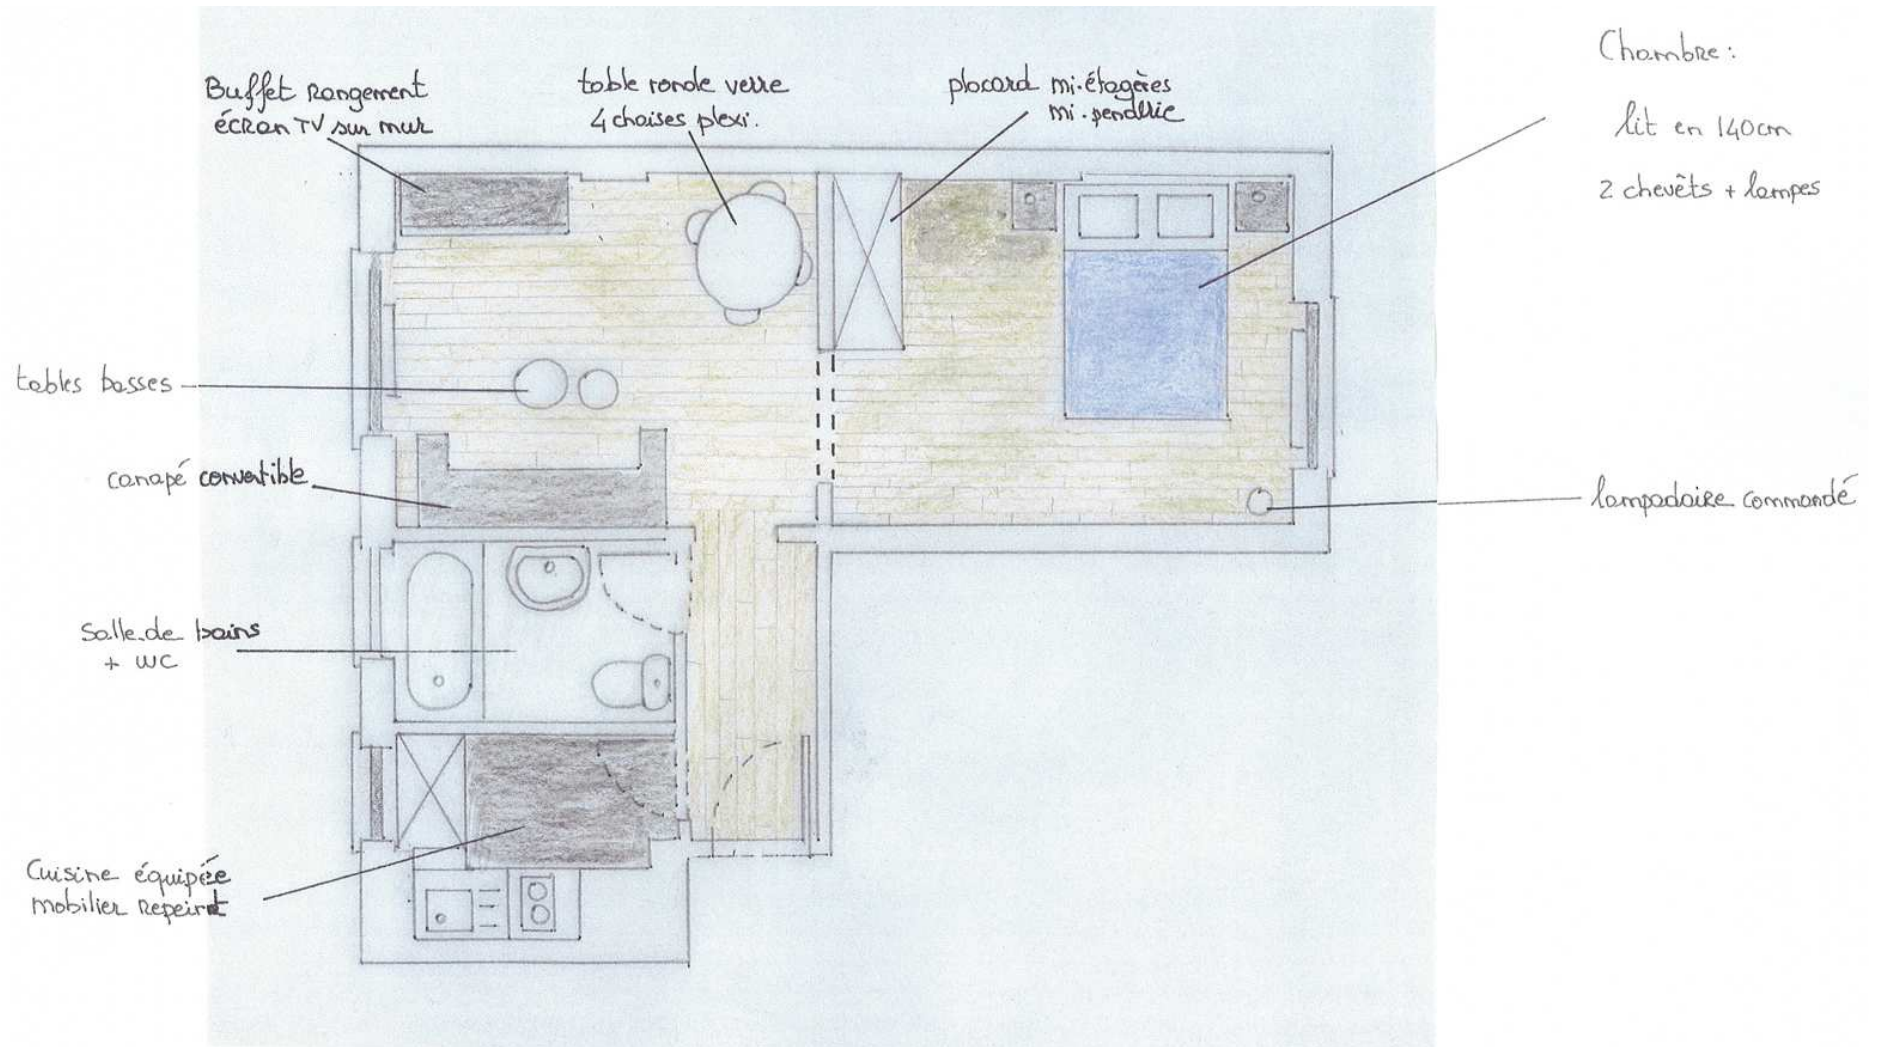

AMENAGEMENT APPARTEMENT NEUILLY SUR SEINE – 2 PIECES

Inspiration "retro"
 pour cette petite cuisine
 entièrement sur mesure

Cuisine

carreaux faïence
 blanc + noir 10x10cm

encadrement fenêtre
 peinture noire

peinture vert émeraude
 sur l'ensemble des
 éléments
 + Remplacement
 boutons + aimants

Peinture noire au sol
 au pose d'une linoléum

photos à disposer sur mur de droite
 avec encadrement noir ou rouge

SÉJOUR